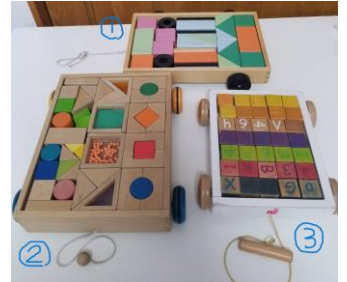

36) ①MULAつみ木②デザインつみ木③アイウッドアルファベットキューブ