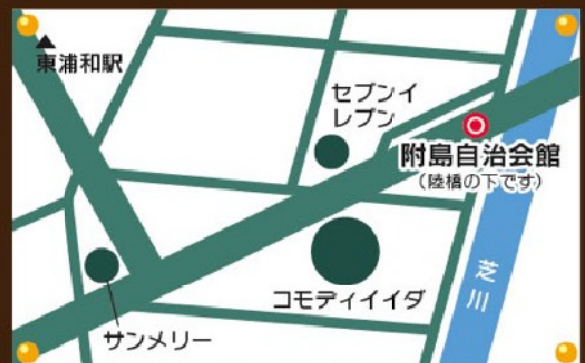

「洋服あげます会」

お気に入りの服を選んだり、服を届けたり、
楽しくおしゃべりしたり、
子どもの成長を喜び合ったりできる場所！
子ども・レディース・マタニティ服など★

2月21日

10:30～17:00

「ママのお助け講座 裁縫」

13:00～15:00

ミシン、入園・入学準備など

あそびにきてね!

- ★0歳から地域の方々が気軽に参加できる集いの場。
おもちゃや本などで自由に遊べます。
- ★季節のイベントや講師を呼んでの講座を実施!
- ★予約不要、出入り自由。
- ★食べ物の持ち込み可。

- 日程は変更になる場合がございます。
- 食品の持ち込みは保護者の責任でお願いします。
- 事故や怪我などは保護者の責任でお願いします。

協力 附島自治会・おもちゃ図書館・コモディイダ

場所 附島自治会館

埼玉県さいたま市緑区大間木 1680-1